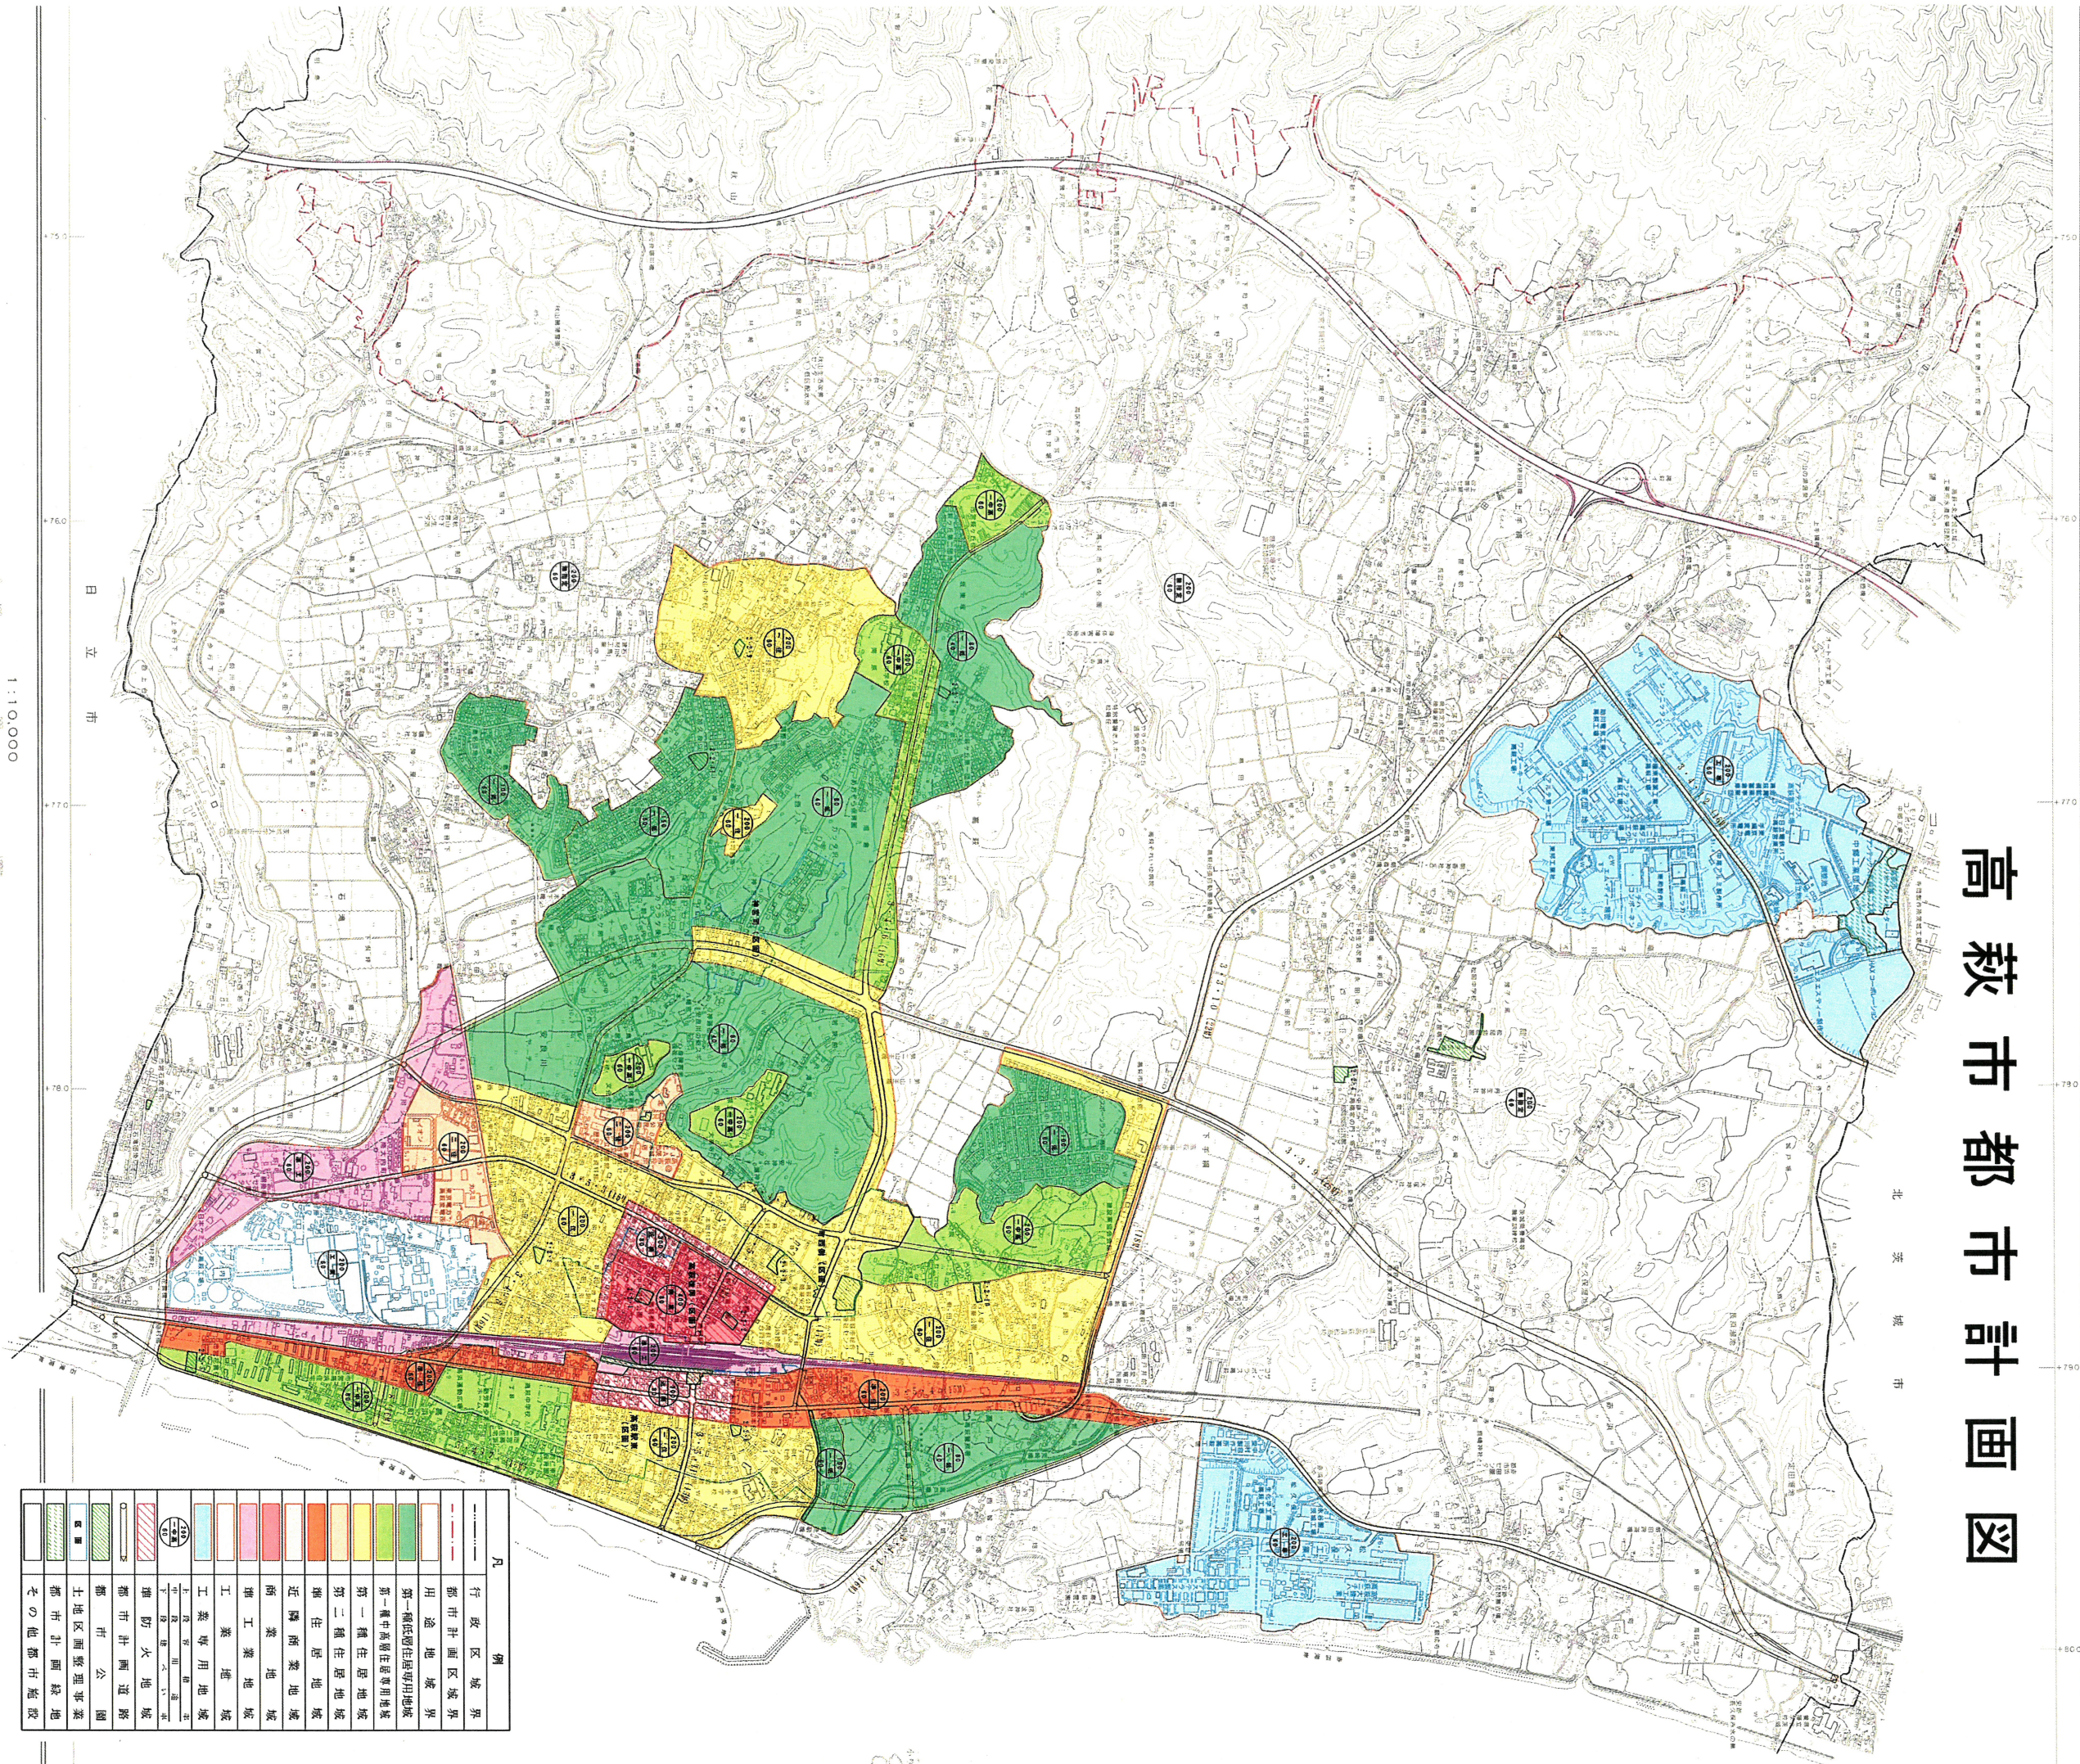

# 高萩市都市計画図

北 茨 城 市

凡 例	
—	行政区境界
—	都市計画区域境界
—	用途地域境界
—	第一種低層住居専用地域
—	第一種中高層住居専用地域
—	第一種住居地域
—	第二種住居地域
—	準住居地域
—	近隣商業地域
—	商業地域
—	準工業地域
—	工業地域
—	工業専用地域
—	公園
—	防火地域
—	都市計画道路
—	公
—	土地地区画整理事業
—	都市計画緑地
—	その他都市施設

1:110,000

日 立 市