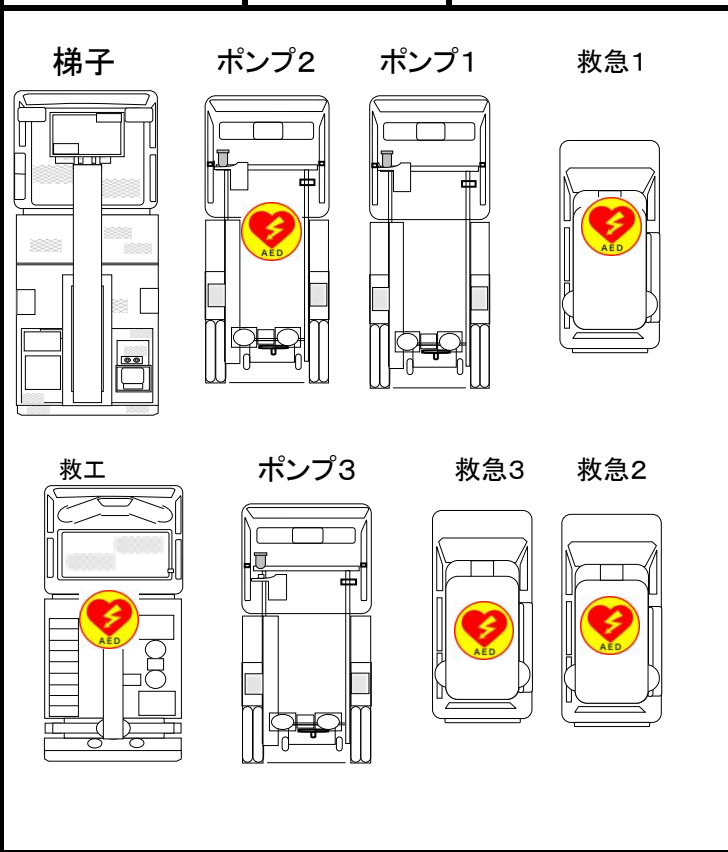

高萩市消防本部AED装備車両・設置個所

車庫

玄関

1階

2階