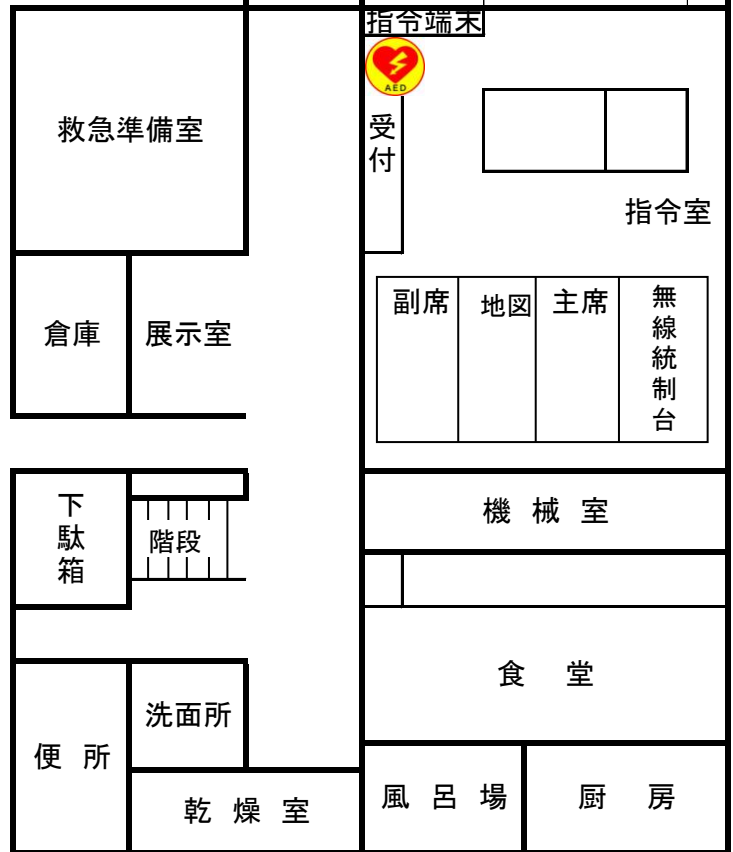

高萩市消防本部AED装備車両・設置個所

車庫

玄関

1階

2階