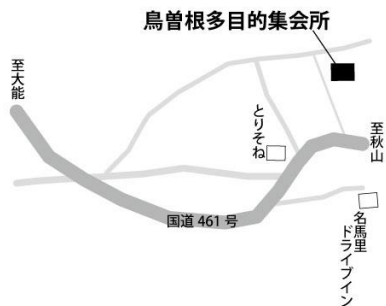

9:00~
9:40

若栗公民館

9:00~
9:30

米平集会所

10:10~
10:40

**大金田
多目的集会所**

10:10~
10:30

**鳥曾根多目的
集会所**

11:10~
11:50

松岩寺駐車場

11:10~
12:00

**花貫物産
センター
駐車場**

13:00~
13:50

**上君田
生活改善
センター**

13:00~
14:00

**大能
十殿神社前**