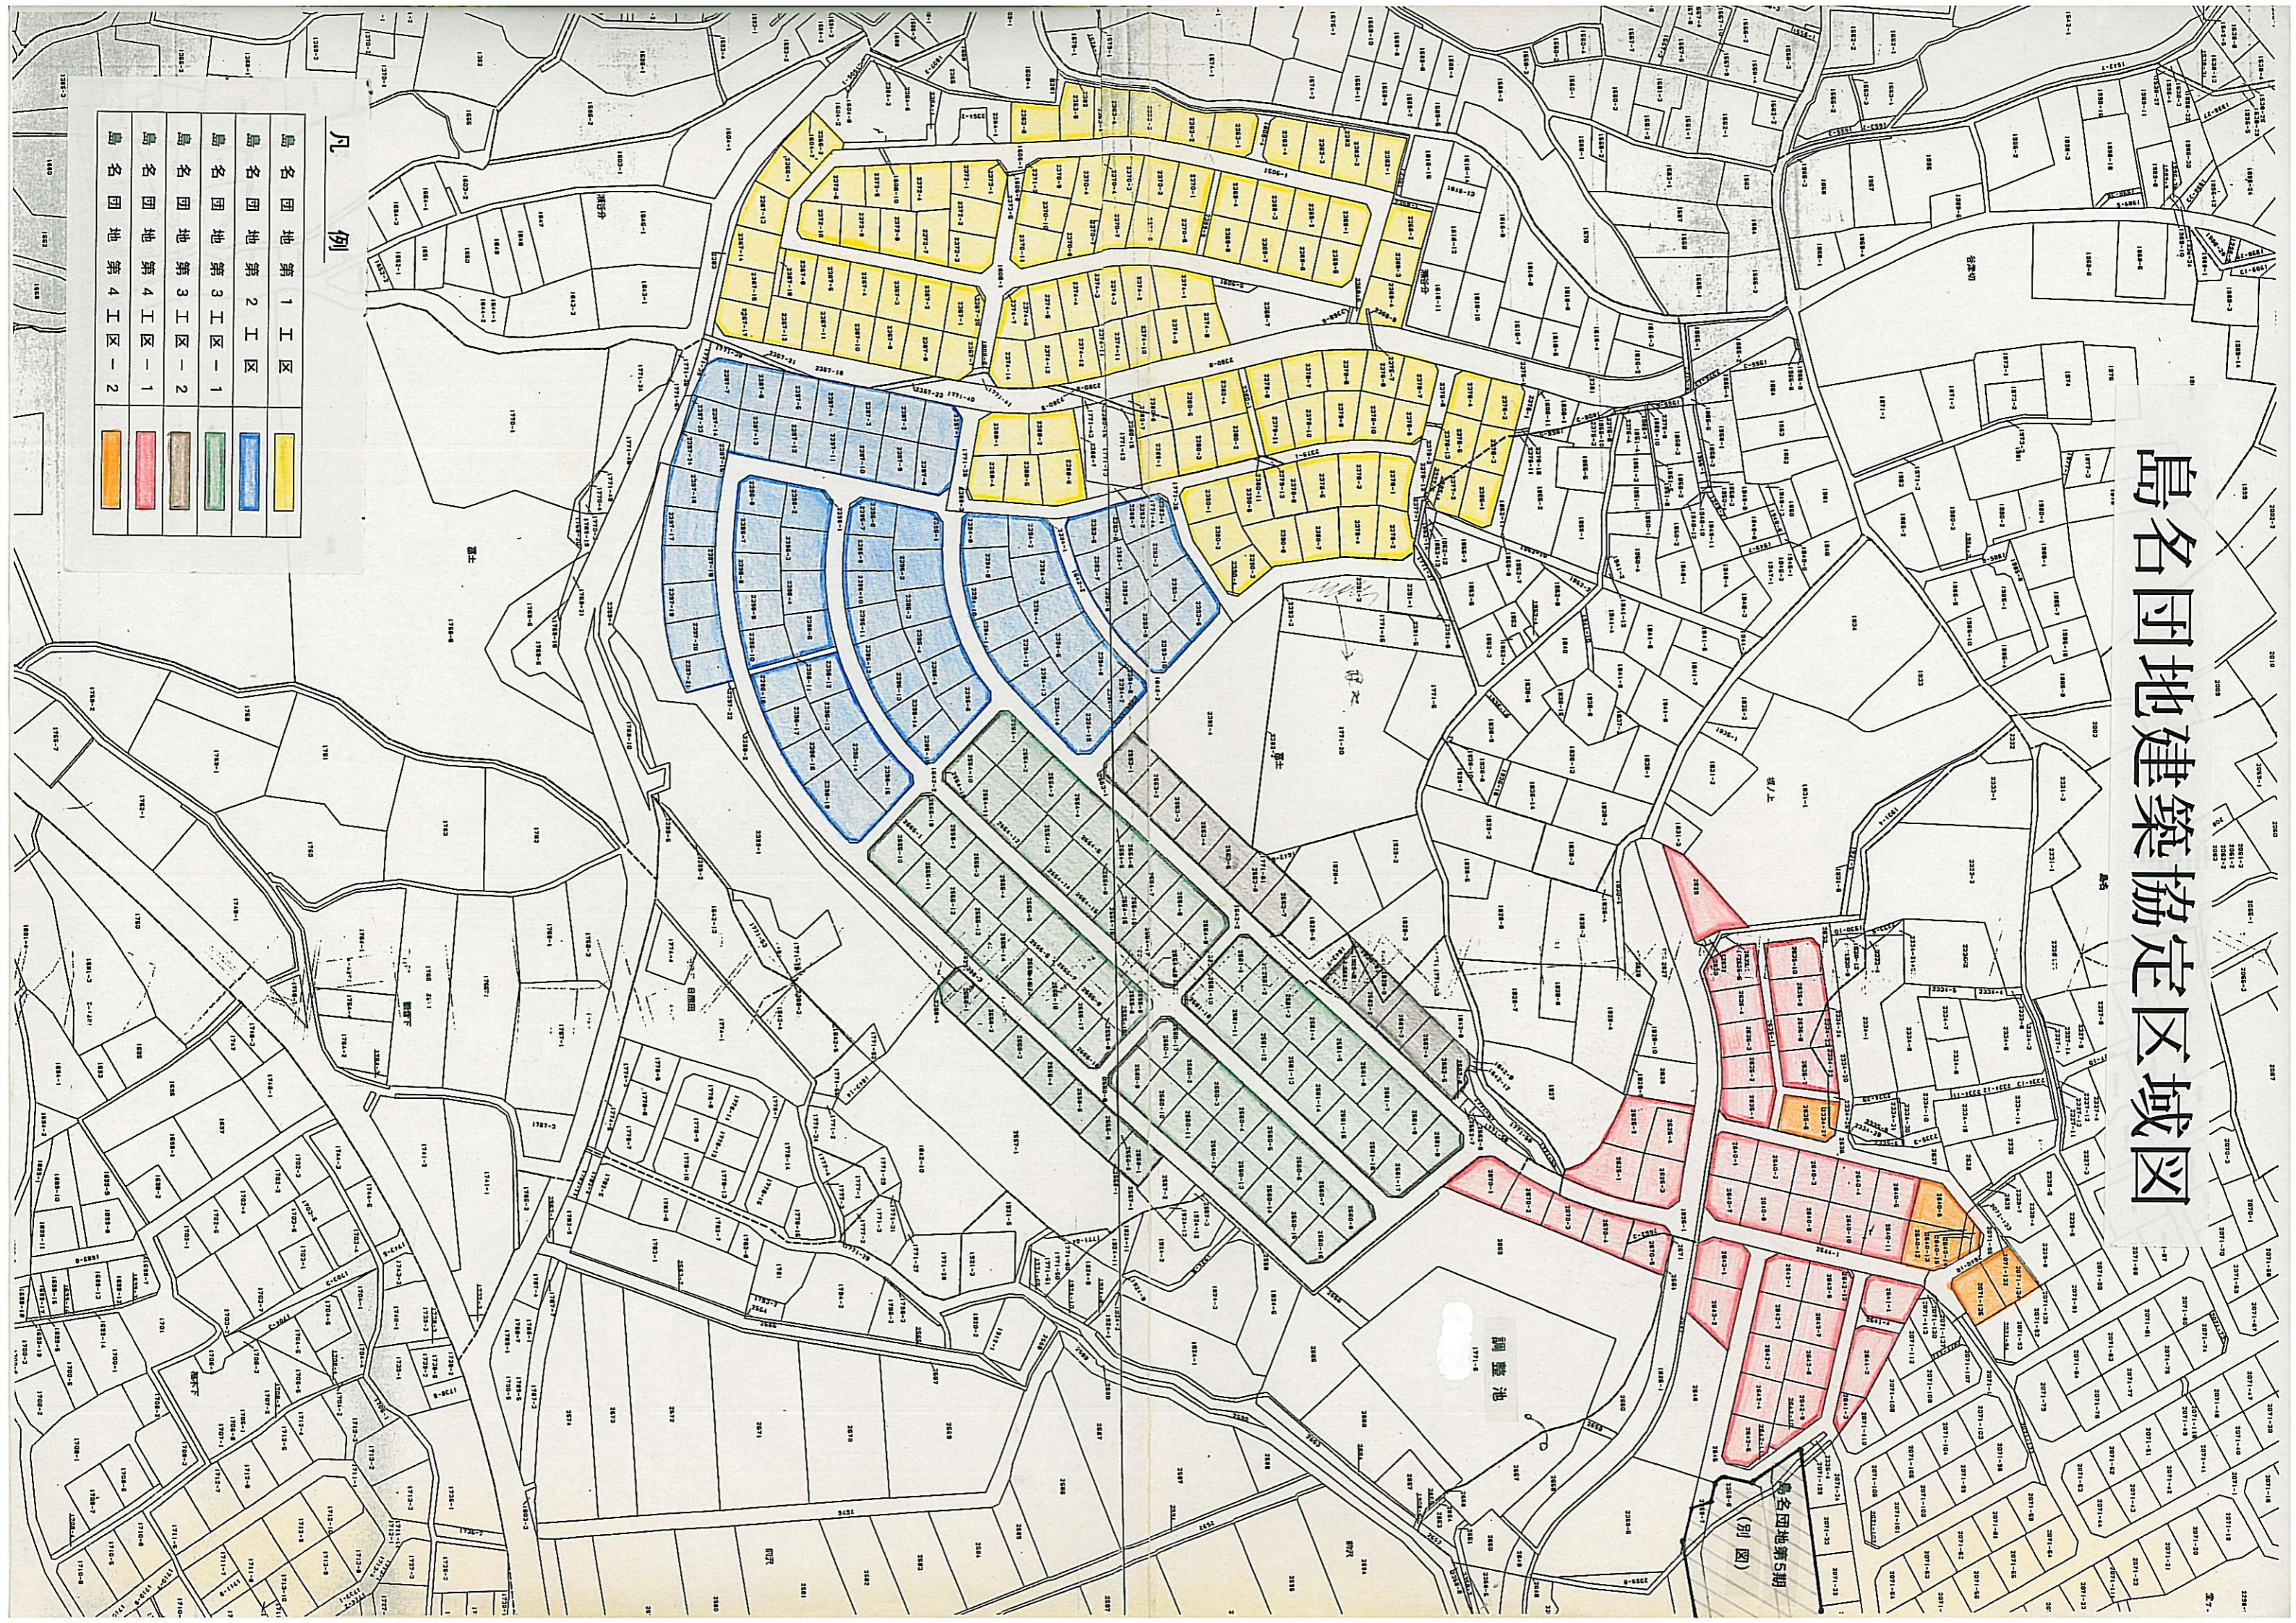

島名団地建築協定区域図

凡例

島名団地第1工区	黄色
島名団地第2工区	藍色
島名団地第3工区-1	緑色
島名団地第3工区-2	茶色
島名団地第4工区-1	赤色
島名団地第4工区-2	オレンジ色