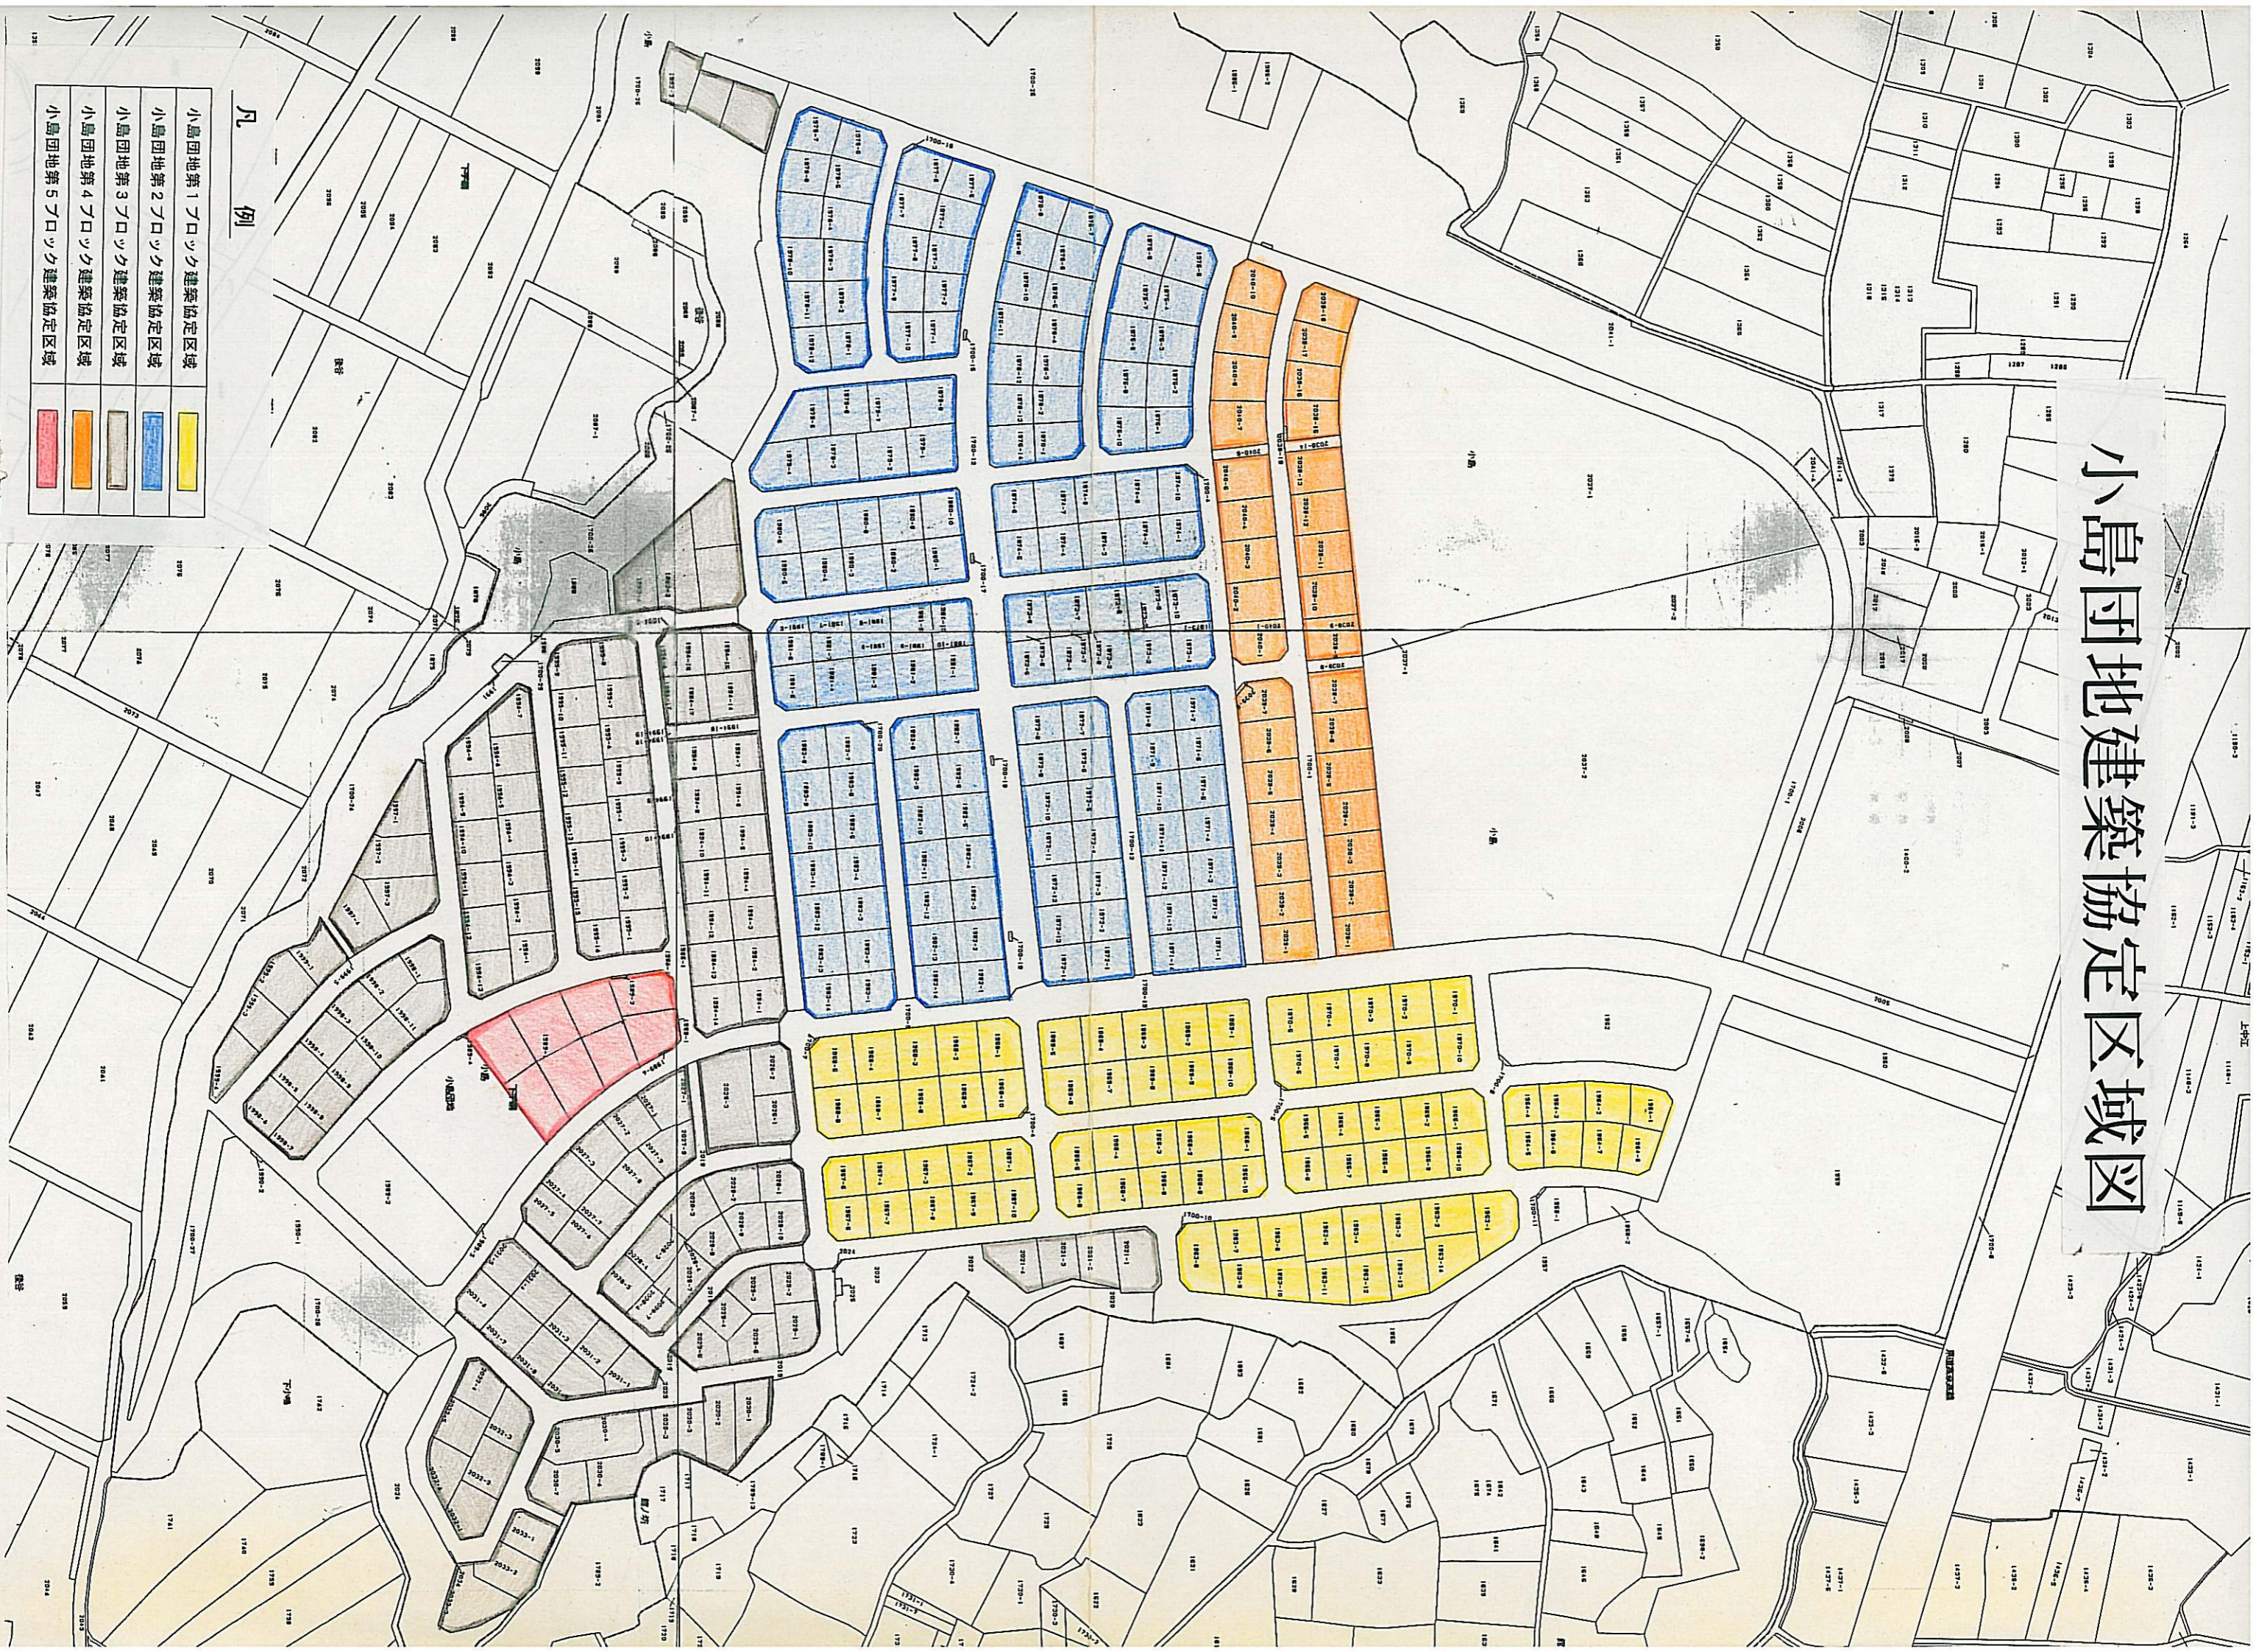

小島団地建築協定区域図

凡 例

小島団地第1ブロック建築協定区域	黄色
小島団地第2ブロック建築協定区域	青色
小島団地第3ブロック建築協定区域	赤色
小島団地第4ブロック建築協定区域	灰色
小島団地第5ブロック建築協定区域	赤色