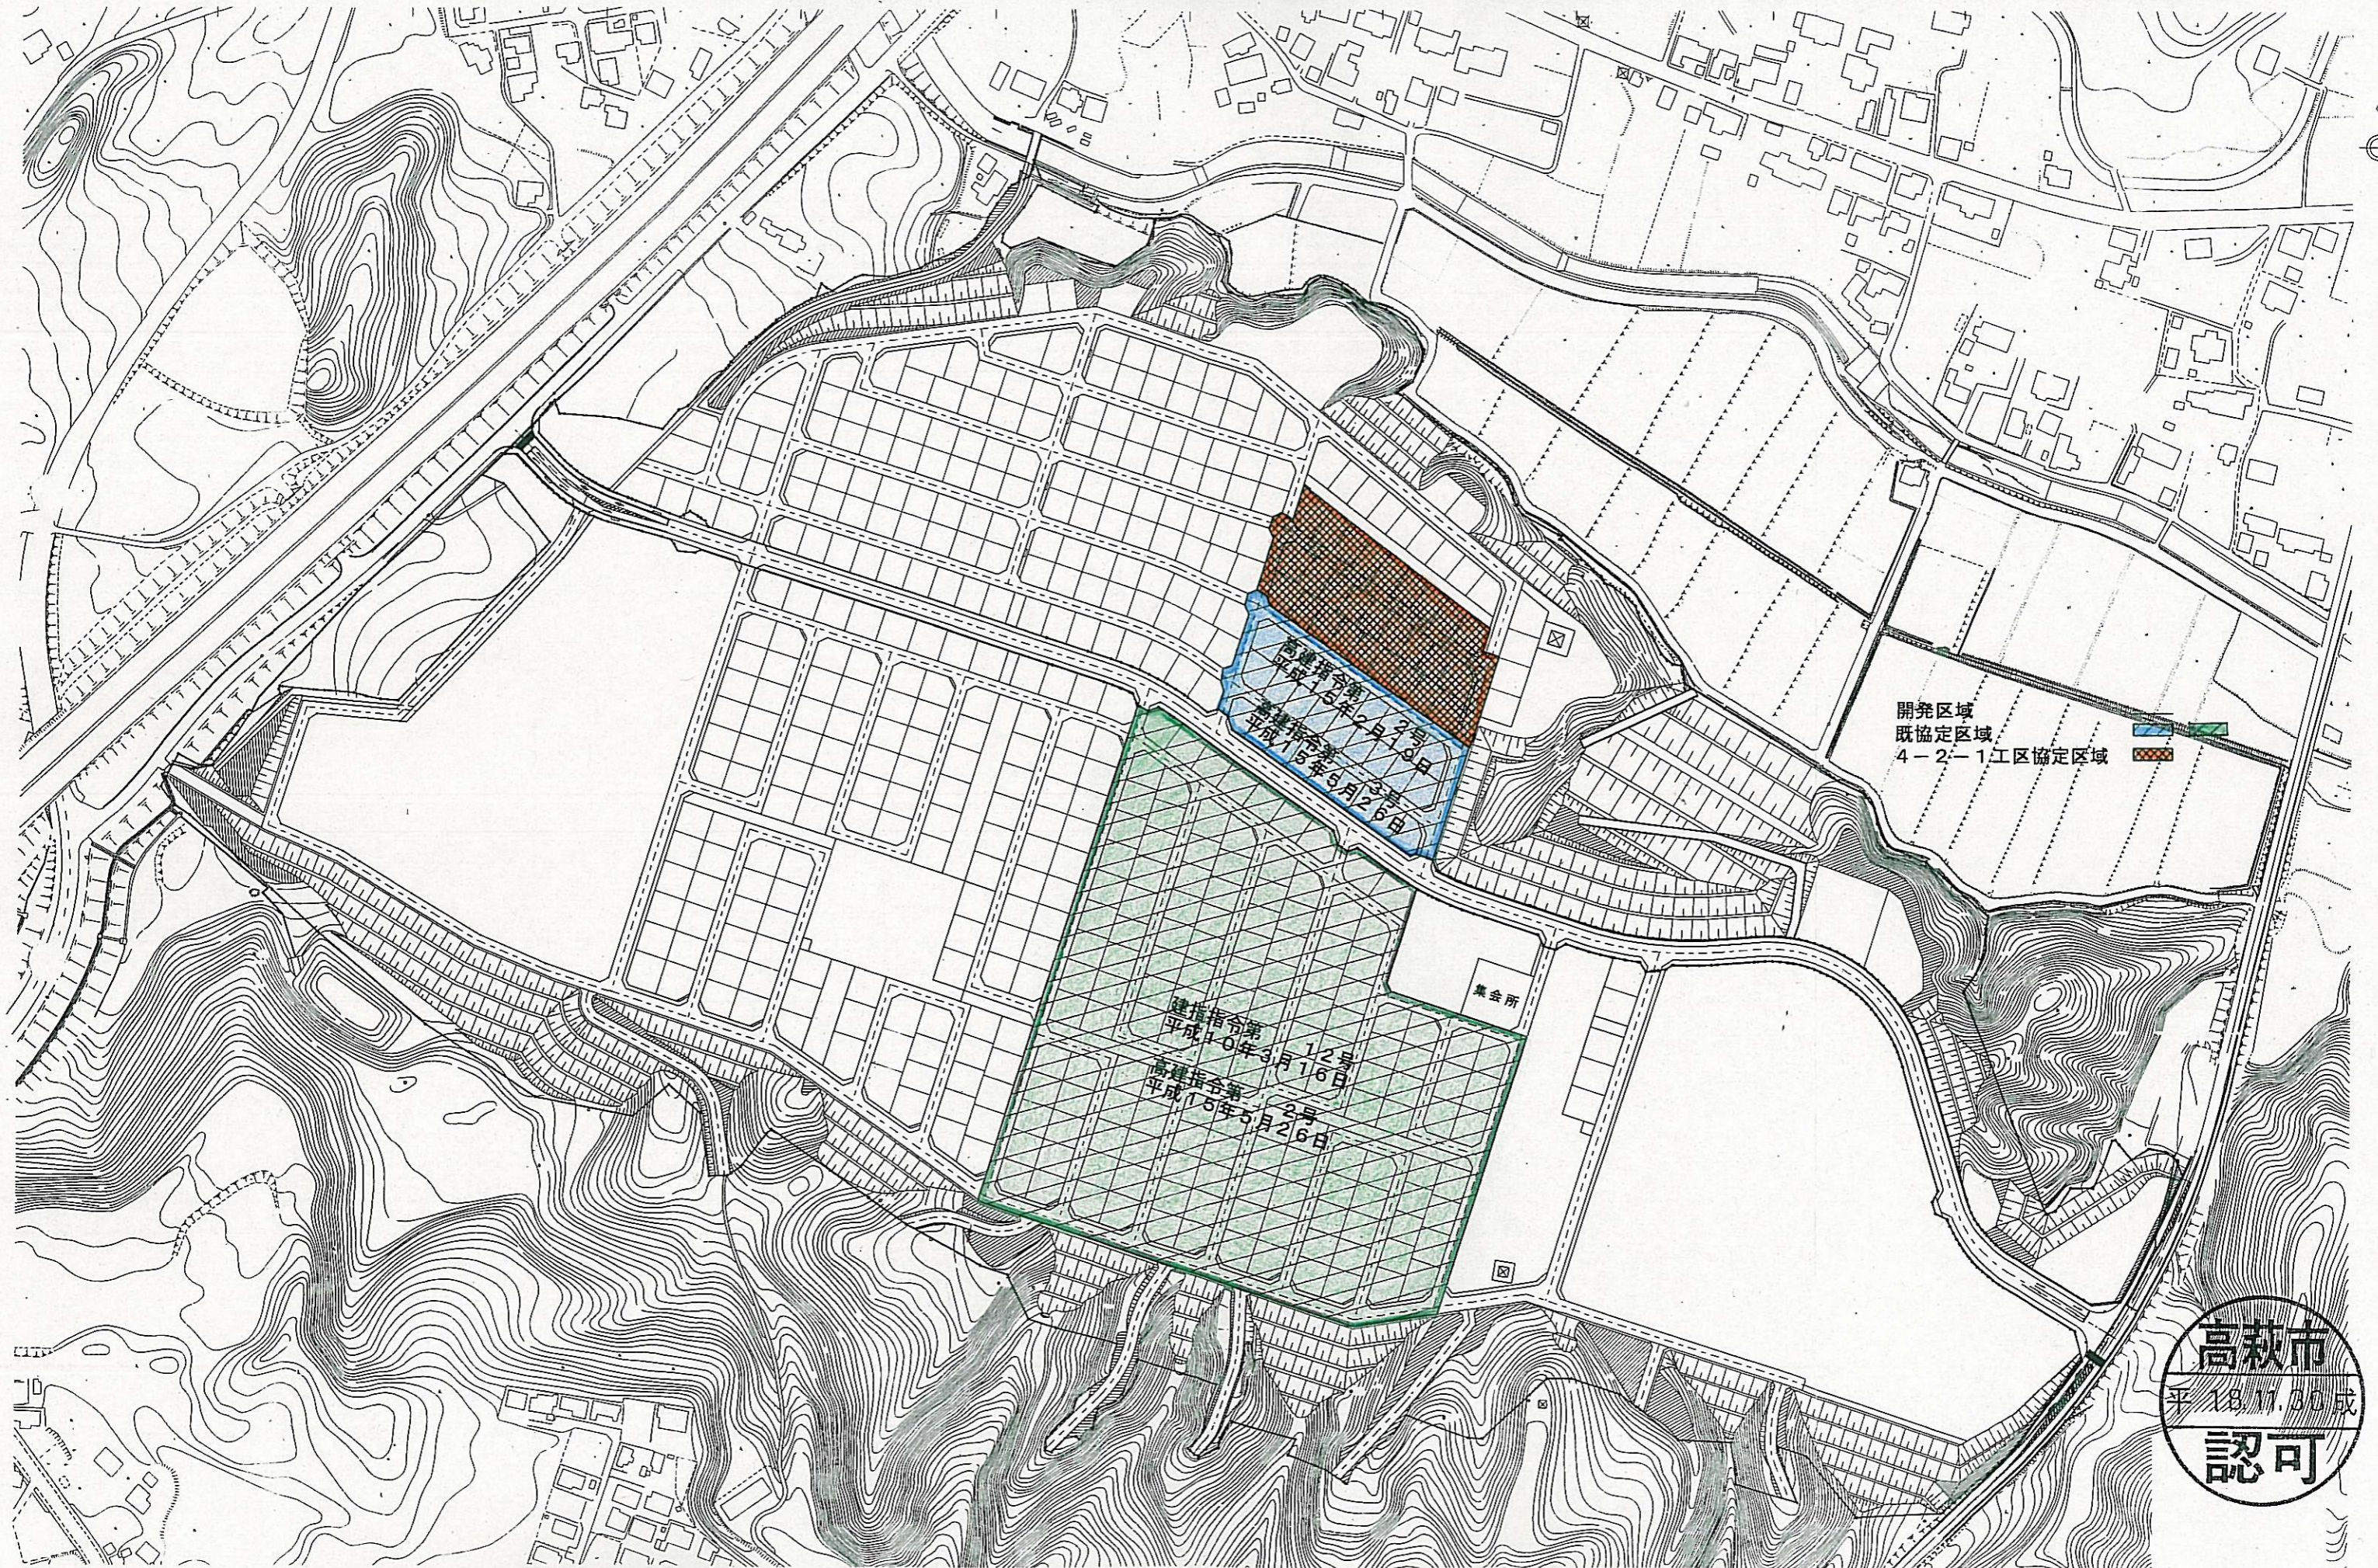

グリーンタウンてつな住宅団地建築協定区域図

高萩市
平 18.11.30 成
認可