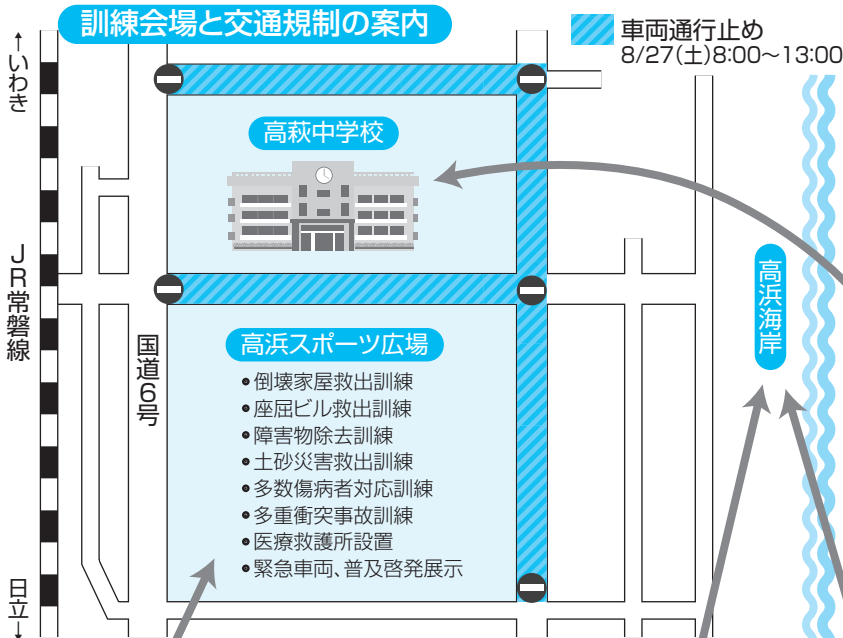

その場で自分の身を守るための3つの安全行動を実施してください。

- ①まず低く!
- ②頭をまもり!
- ③動かない!

特設会場訓練 [高浜スポーツ広場・高萩中学校・高浜海岸]

訓練会場と交通規制の案内

車両通行止め
8/26(金)8:30~8/27(土)15:00

ヘリコプターによる高所からの救出訓練(高萩中学校)

自衛隊、県警、消防による救出訓練

水陸両用車試乗体験(高浜海岸)