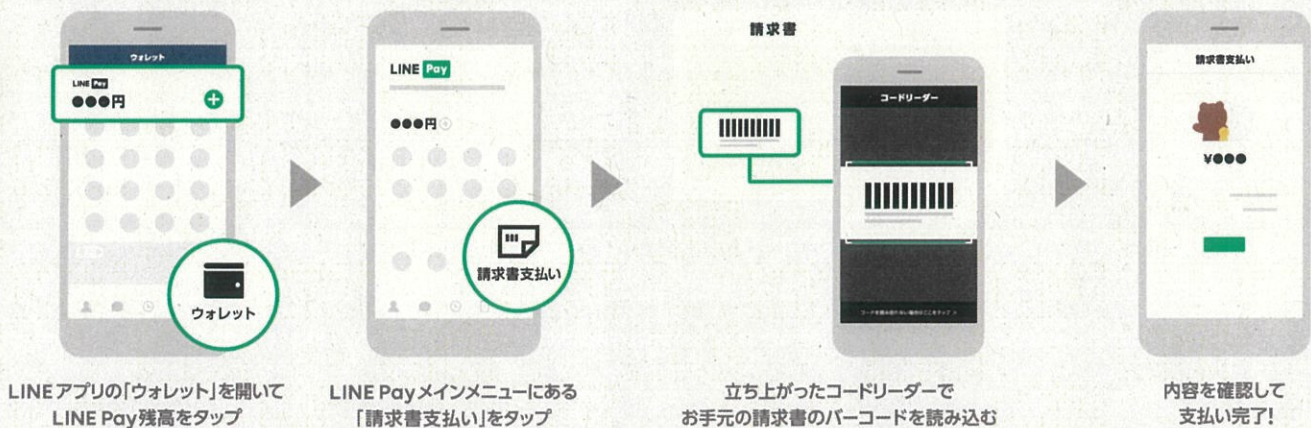

## LINE Payとは

コミュニケーションアプリ「LINE」を通じて、「LINE」の友だち同士での送金や提携サービス・店舗での決済を簡単・便利に行うことができる、日本最大級の規模を誇るモバイル送金・決済サービスです。

POINT  
**1**

24時間、LINEの友だち同士で  
**手数料無料**で送金できる

POINT  
**2**

お金の動きに合わせて  
LINEで**メッセージ通知**がきて安心

## LINE Pay 請求書支払い

請求書のお支払い方法

※お支払いには事前にLINE Payへのご登録とチャージが必要です。

## ぜひLINE Payを使ってみてください!

登録がお済みでない方はこちらから。  
LINEアプリ内ウォレットタブ上部からも登録できます。