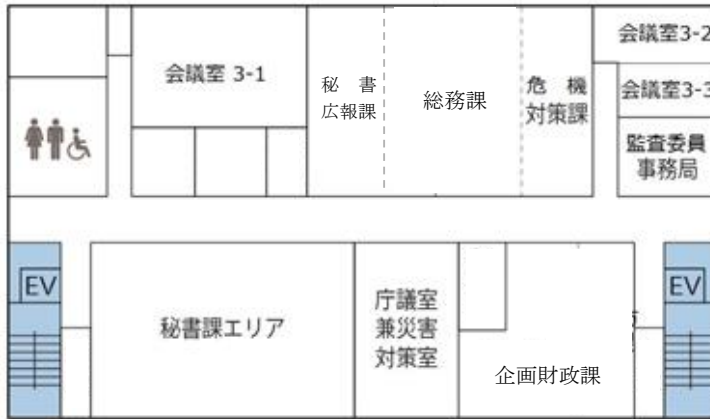

4階

議会エリア

議場

3階

執務エリア

庁議室兼災害対策室

2階

市民窓口エリア

市民窓口

1階

市民窓口エリア

待合ホール