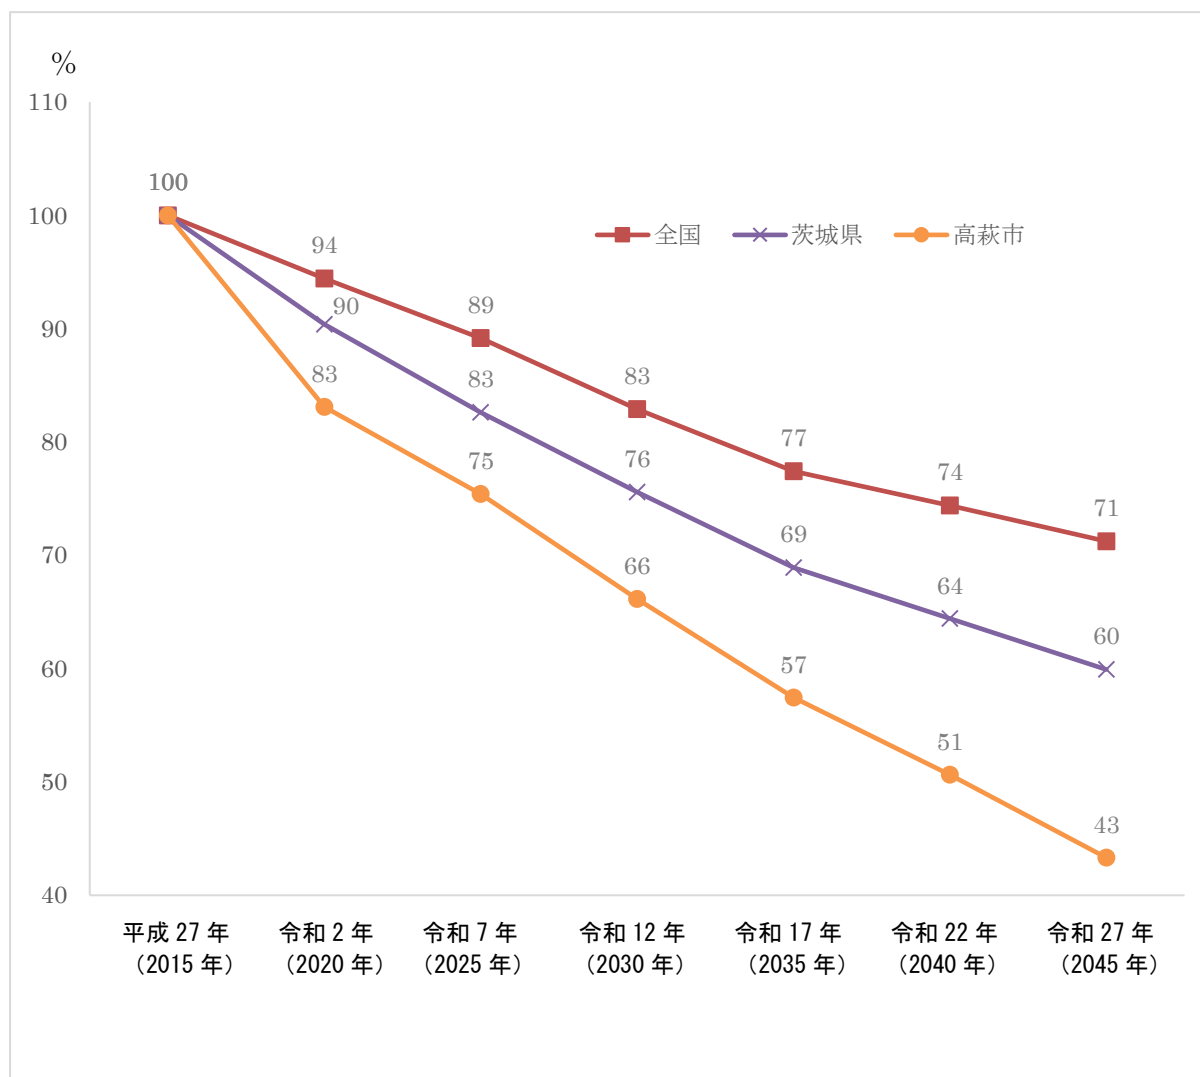

高萩市立小中学校の児童生徒数・学級数の現状及び将来推計

表1 高萩市立小学校の児童数・学級数（令和4年5月1日現在）

区 分		通常学級							特別支 援学級	総計
		1年	2年	3年	4年	5年	6年	計		
高萩小学校	学級数	2	2	2	2	2	2	12	3	15
	児童数	49	49	56	45	49	53	301	17	318
秋山小学校	学級数	2	2	2	2	2	2	12	3	15
	児童数	52	46	43	48	47	61	297	18	315
松岡小学校	学級数	2	2	2	2	2	2	12	4	16
	児童数	37	39	49	62	54	50	291	22	313
東小学校	学級数	1	1	1	1	1	1	6	2	8
	児童数	24	30	27	25	29	26	161	8	169
計	学級数	7	7	7	7	7	7	42	12	54
	児童数	162	164	175	180	179	190	1,050	65	1,115

図1 5歳から14歳の将来人口推計

基準年（平成27年）を100とした場合の減少率

(単位 全国:1,000人、茨城県・高萩市:人)

	平成27年 (2015年)	令和2年 (2020年)	令和7年 (2025年)	令和12年 (2030年)	令和17年 (2035年)	令和22年 (2040年)	令和27年 (2045年)
全国	10,939	10,330	9,754	9,069	8,468	8,139	7,793
茨城県	256,530	231,849	211,938	193,852	176,801	165,229	153,719
高萩市	2,366	1,966	1,784	1,565	1,359	1,198	1,025