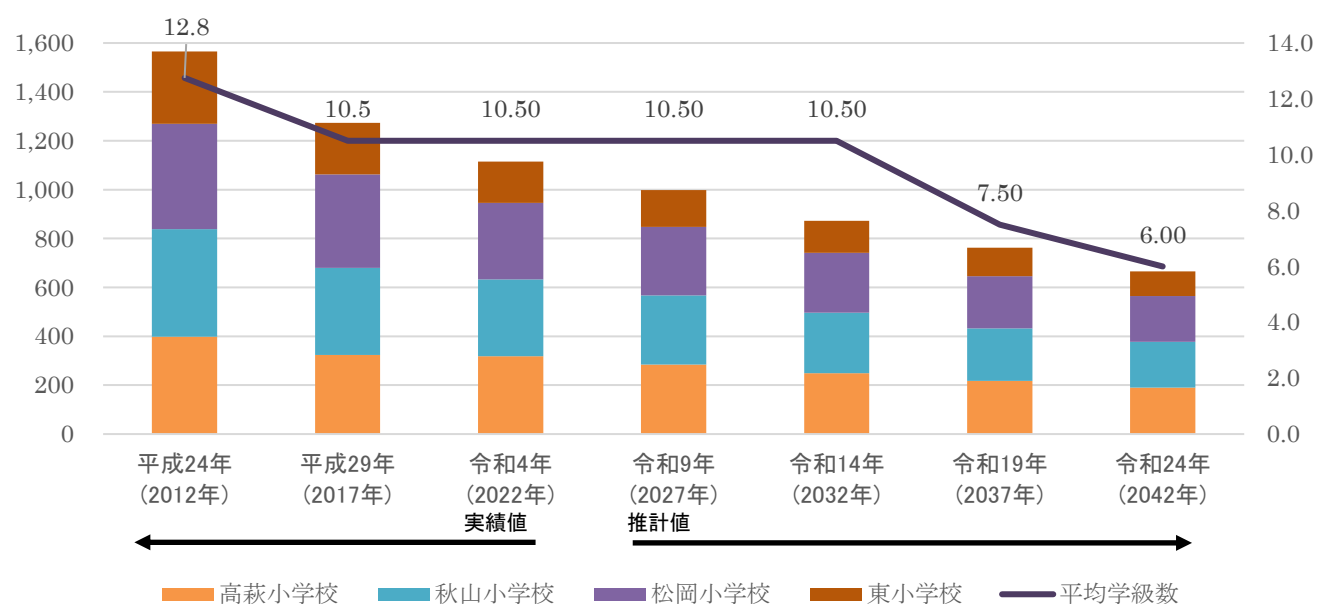

図2 小学校児童数・学級数の推移及び将来予測

		平成 24 年 (2012 年)	平成 29 年 (2017 年)	令和 4 年 (2022 年)	令和 9 年 (2027 年)	令和 14 年 (2032 年)	令和 19 年 (2037 年)	令和 24 年 (2042 年)
高萩小学校	児童数	399	324	318	285	249	217	190
	学級数	13	11	12	12	12	8	6
秋山小学校	児童数	440	356	315	282	247	215	188
	学級数	13	12	12	12	12	8	6
松岡小学校	児童数	430	383	313	280	245	214	187
	学級数	13	12	12	12	12	8	6
東小学校	児童数	297	210	169	151	132	116	101
	学級数	12	7	6	6	6	6	6
児童数合計		1,566	1,273	1,115	998	873	762	666
平均学級数		12.8	10.5	10.50	10.50	10.50	7.50	6.00

※平成 24 年における君田小学校の児童数は松岡小学校に含む

将来推計値は社人研推計における 5~14 歳推計人口の減少率を令和 4 年実績値に乗じた人数

学級数の推計は平成 29 年度の国・県の学級編成基準等 (1 学級当たり、小 1,2 は 35 人、それ以外は 40 人) に基づき算出