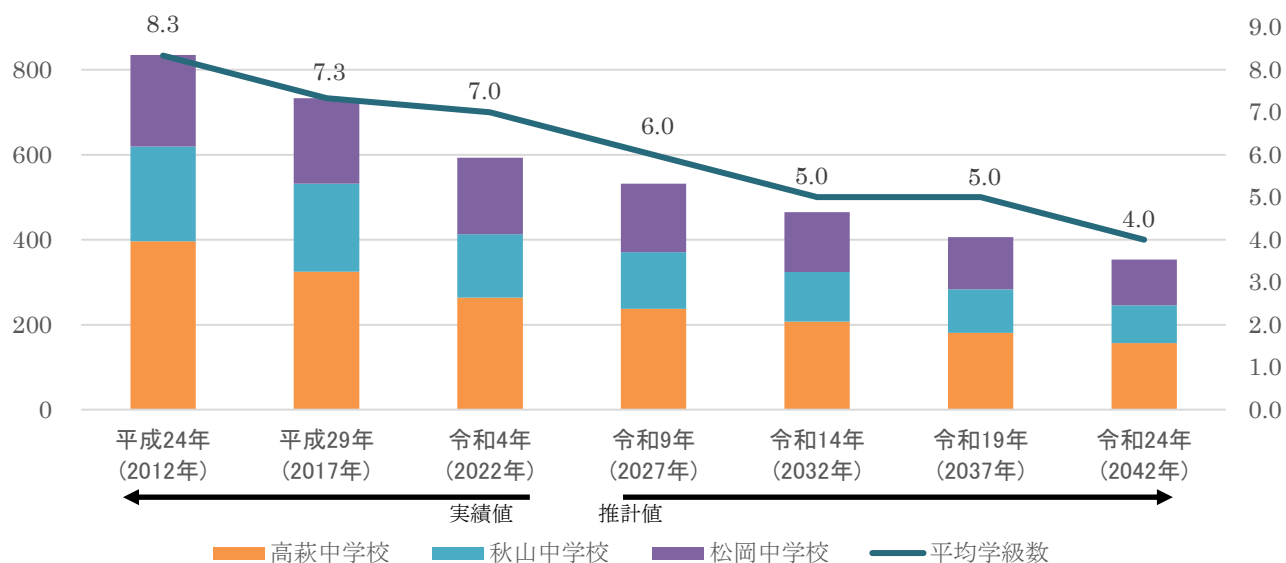

図2 中学校生徒数・学級数の推移及び将来予測

		平成 24 年 (2012 年)	平成 29 年 (2017 年)	令和 4 年 (2022 年)	令和 9 年 (2027 年)	令和 14 年 (2032 年)	令和 19 年 (2037 年)	令和 24 年 (2042 年)
高萩中学校	生徒数	396	325	264	237	207	181	157
	学級数	12	9	8	6	6	6	6
秋山中学校	生徒数	223	207	149	134	117	102	89
	学級数	7	7	6	6	3	3	3
松岡中学校	生徒数	216	201	180	161	141	123	107
	学級数	6	6	6	6	6	6	3
生徒数合計		835	733	593	532	465	406	353
平均学級数		8.3	7.3	7.0	6.0	5.0	5.0	4.0

※平成 24 年における君田中学校の生徒数は松岡中学校に含む

児童・生徒数の将来推計値は、国立社会保障・人口問題研究所「日本の地域別将来推計人口（平成 30（2018）年推計）」における 5～14 歳推計人口の減少率を令和 4 年実績値に乗じた人数

学級数の推計は平成 29 年度の国・県の学級編成基準等（1 学級当たり、小 1,2 は 35 人、それ以外は 40 人）に基づき算出