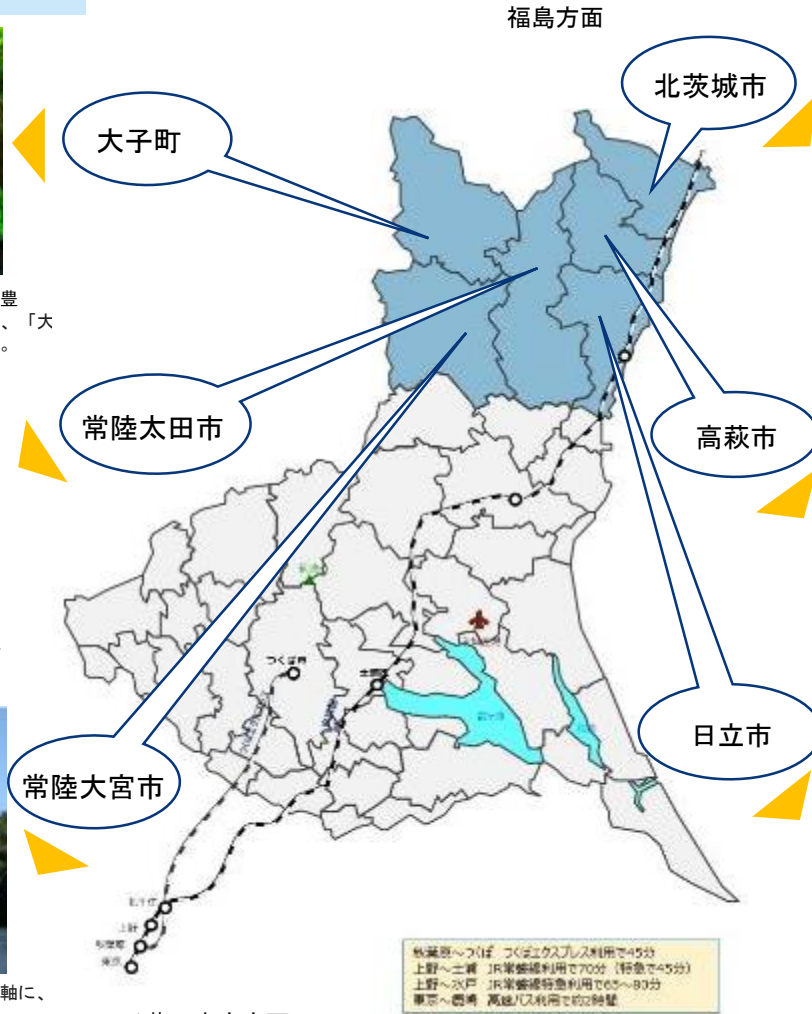

参加無料
完全予約制

←お申込みはコチラから

https://www.furusatokaiki.net/seminar_contact/?event_id=297679

北茨城市・高萩市
日立市・常陸太田市
大子町・常陸大宮市
茨城県移住相談員
就職アドバイザー

WEB会議アプリ (Zoom) を使用したオンライン相談会です。

<注意>

- ・インターネット通信が可能な端末と環境をご用意ください。
- ・通話・通信料はご自身での負担となります。Wi-fi環境でのご利用をおすすめします。

グランピングウィレッジIBARAKI(北茨城市)

上小川ジャーベンション(大子町)

5/16(日)「令和3年度第1回いばらき暮らしセミナー」参加について

出展市町村について

新型コロナウイルス感染拡大防止のため、出展自治体は、現地からオンラインで参加いたしますこと、あらかじめご了承ください。

日本三名瀑のひとつ「袋田の滝」を有する豊かな自然。「大」きな支援「子」育ての町、「大子町」は子育て支援制度も充実しています。

お誕生日のお祝品から始まり、保育料軽減や18歳までの医療費がお得など充実した子育て支援策を整備しています。

故郷から学び、愛し、慈しむ「郷育立市」を軸に、手厚い子育て支援や住宅の取得支援、お試し居住制度の受入など、積極的にサポートします。

福島方面

千葉・東京方面

秋葉原へつば つくばエクスプレス利用で45分
上野へ土浦 JR常磐線利用で70分(特急で45分)
上野へ水戸 JR常磐線特急利用で65~80分
東京へ霞浦 高崎バス利用で約2時間