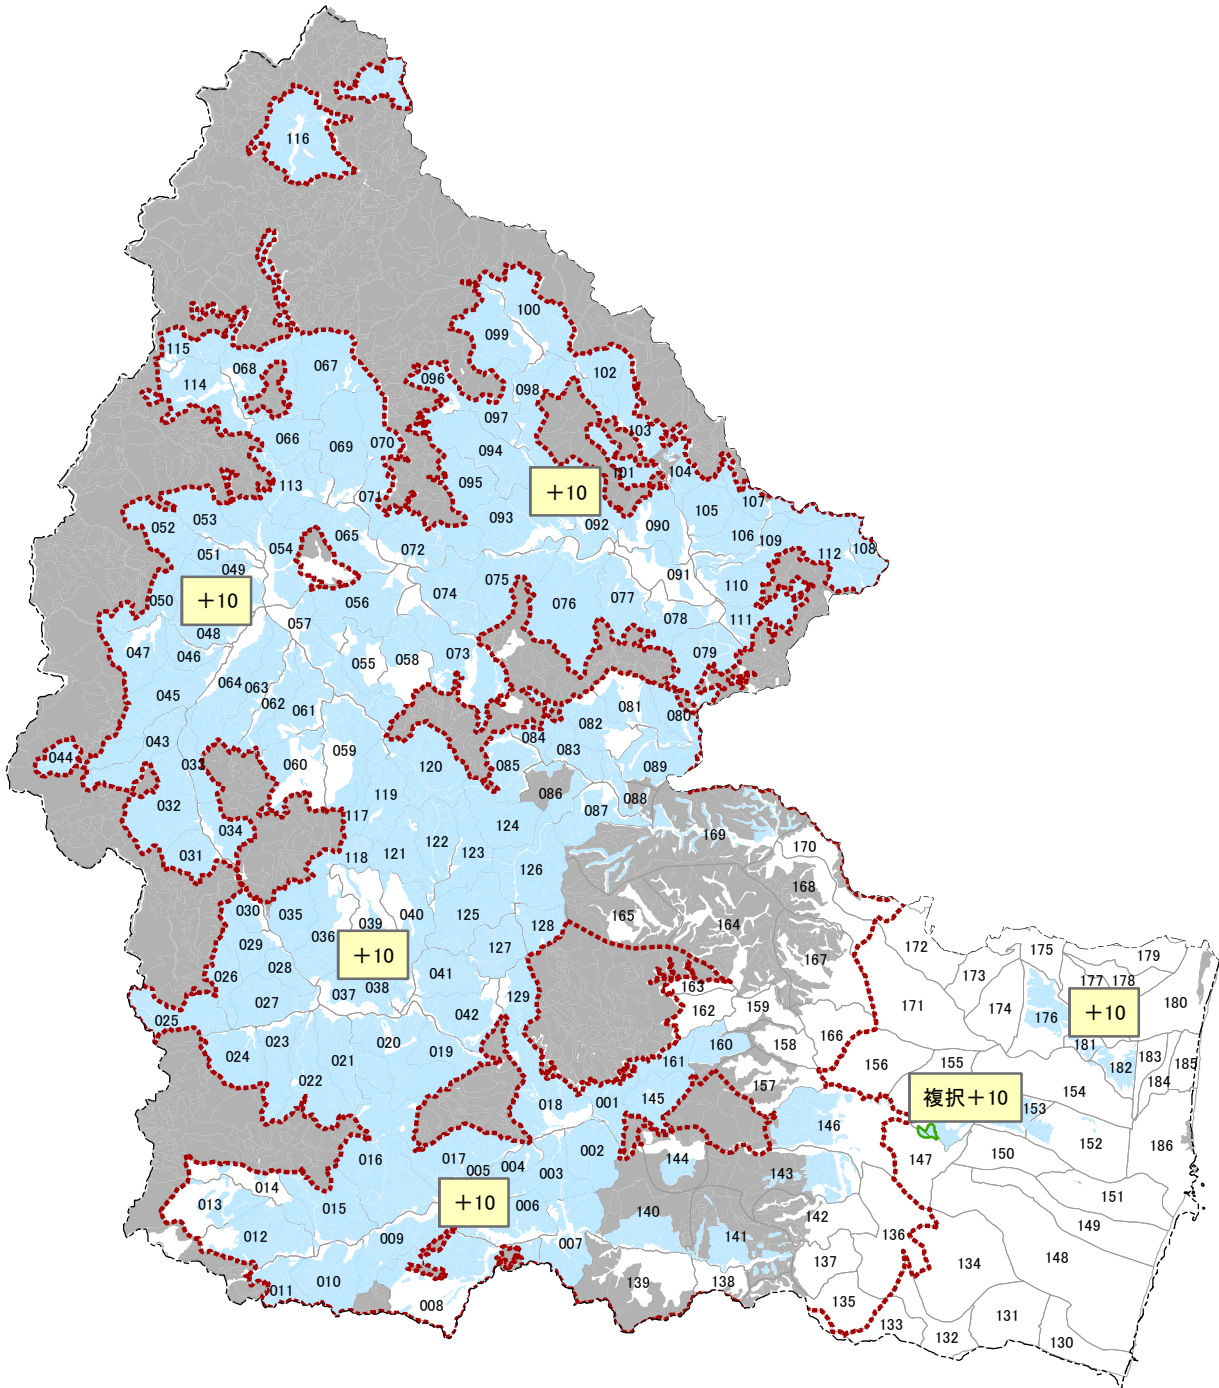

高萩市森林整備計画概要図【公益的機能別施業森林等】

凡例	
	市町村界
	林班
	国有林
	公益的機能別施業森林等
	水源涵養
	土地災害
	快適環境
	保健文化
	木材生産
	施業方法
	通常
	+10 伐期延長
	長 長伐期
	複 複層林(択伐除<)
	複択 複層林(択伐)
	特広 特定広葉樹