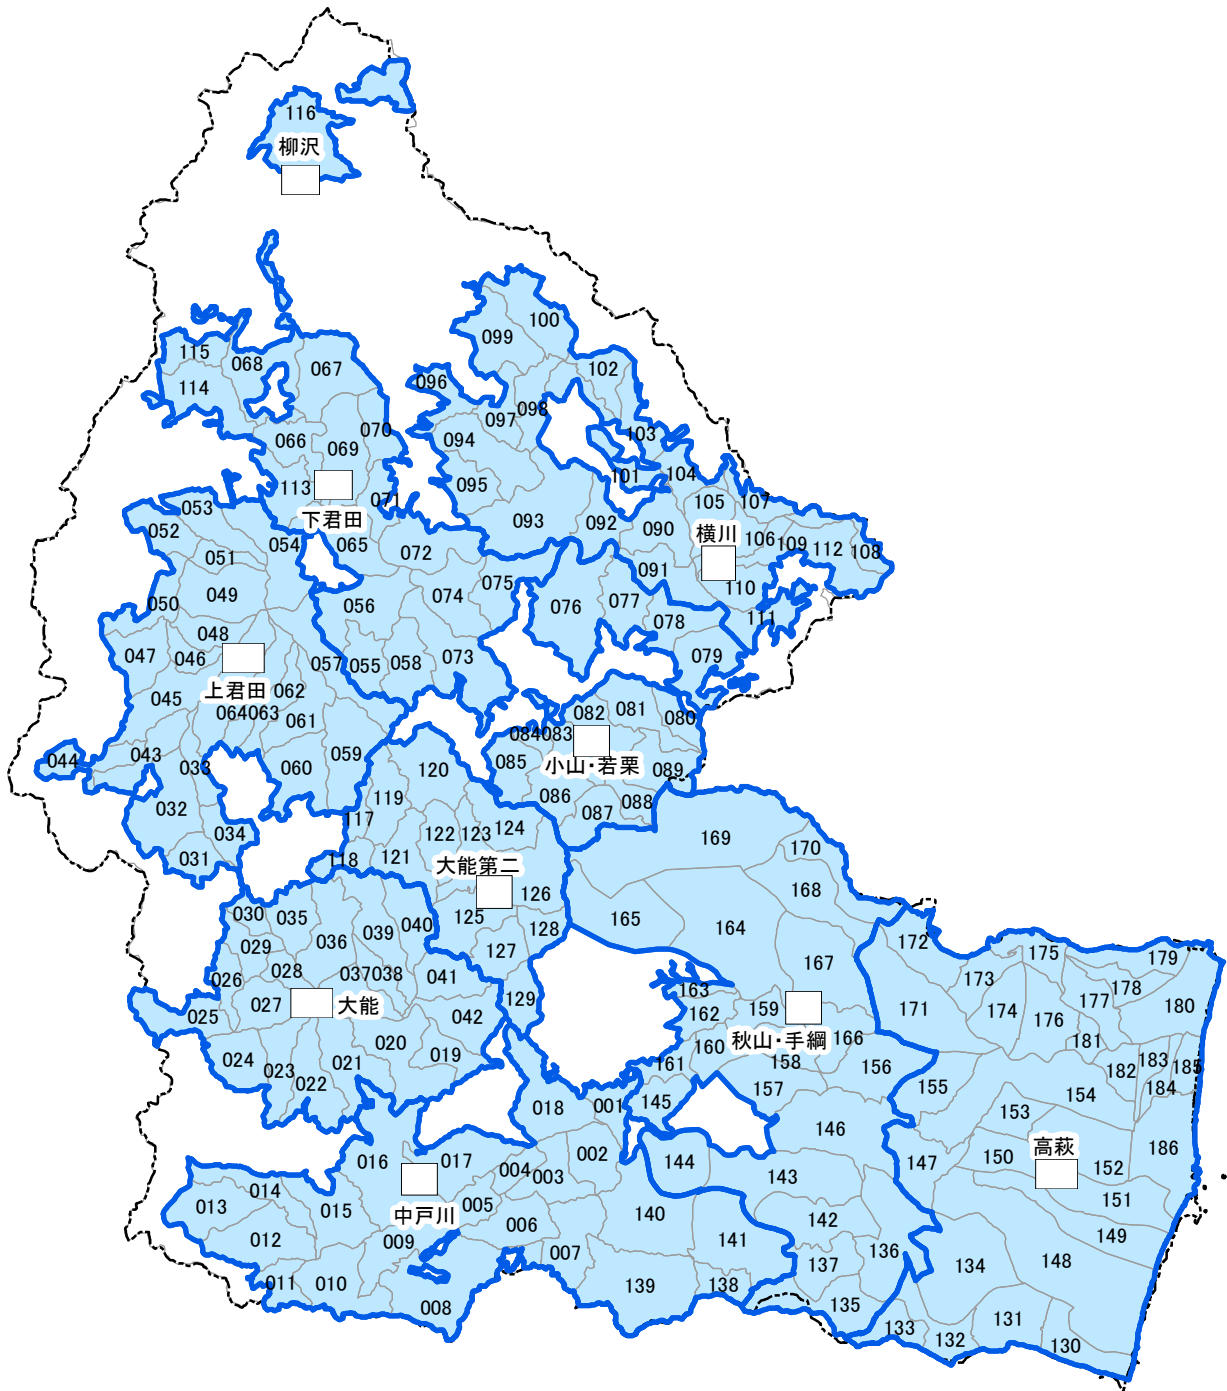

高萩市森林整備計画概要図

【森林法施行規則第33条第1号ロの規定に基づく区域】

凡例	
	市町村界
	林班
	区域