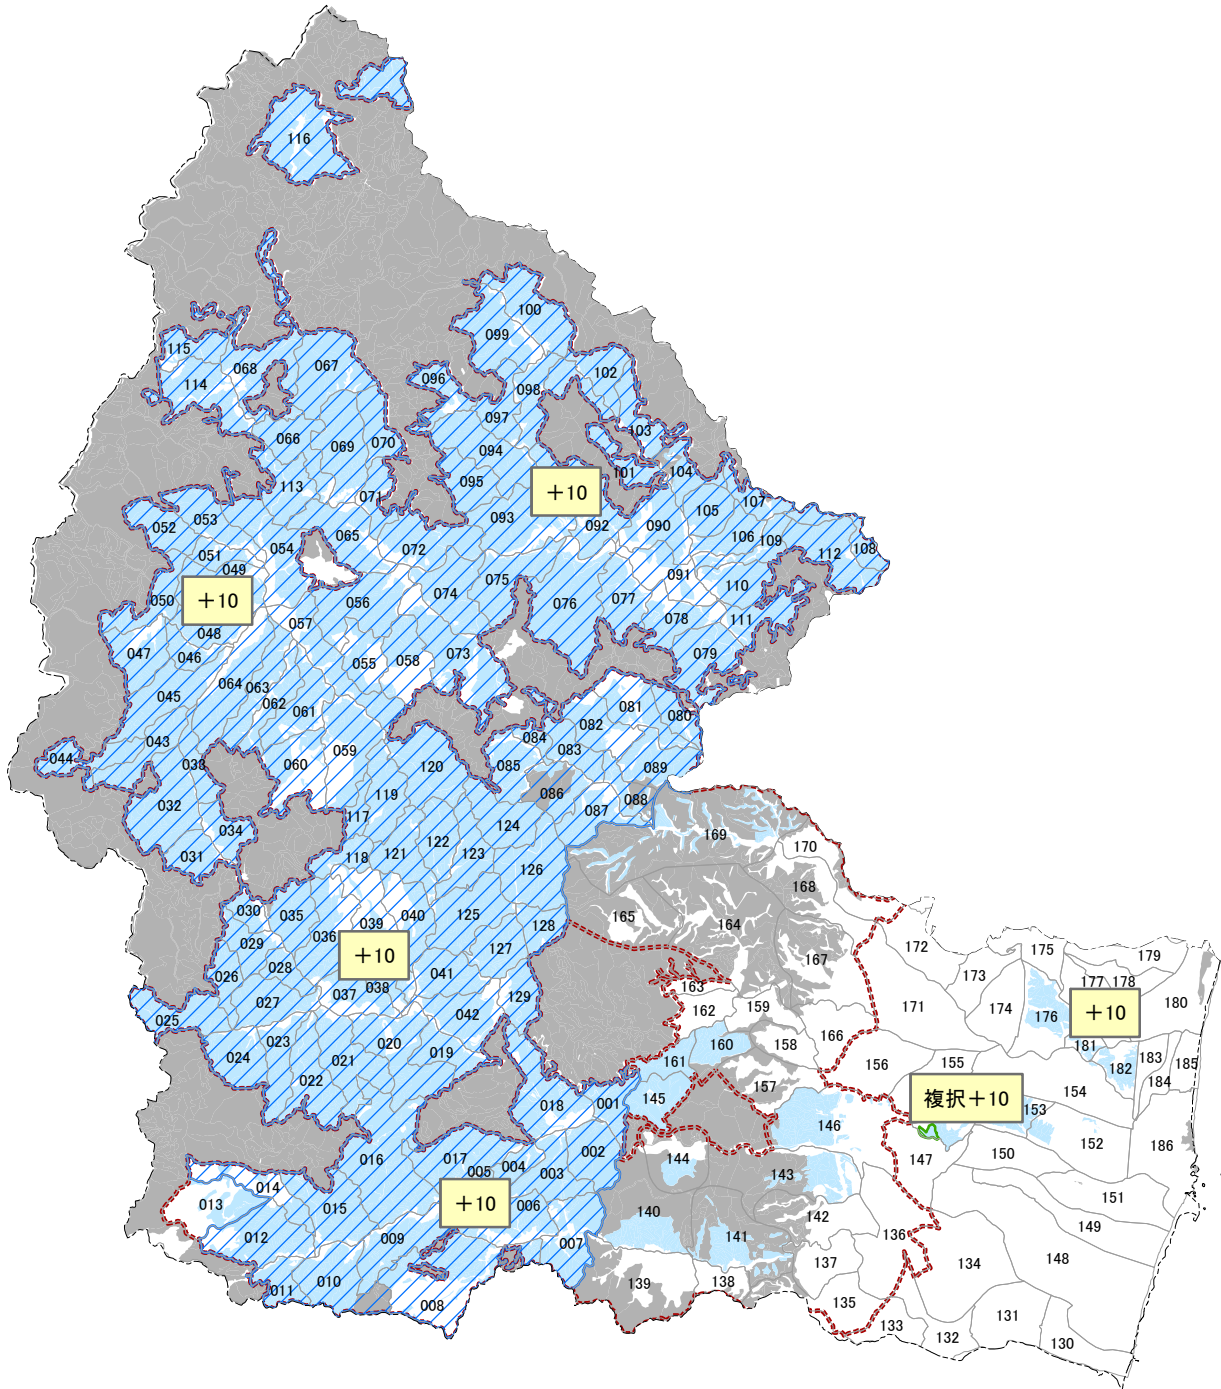

# 高萩市森林整備計画概要図【公益的機能別施業森林等】

凡例	
	市町村界
	林班
	国有林
	公益的機能別施業森林等
	水源涵養
	土地災害
	快適環境
	保健文化
	木材生産
	特に効率的な施業が可能な森林
施業方法	
	通常
	伐期延長
	長伐期
	複層林(択伐除)
	複層林(択伐)
	特定広葉樹