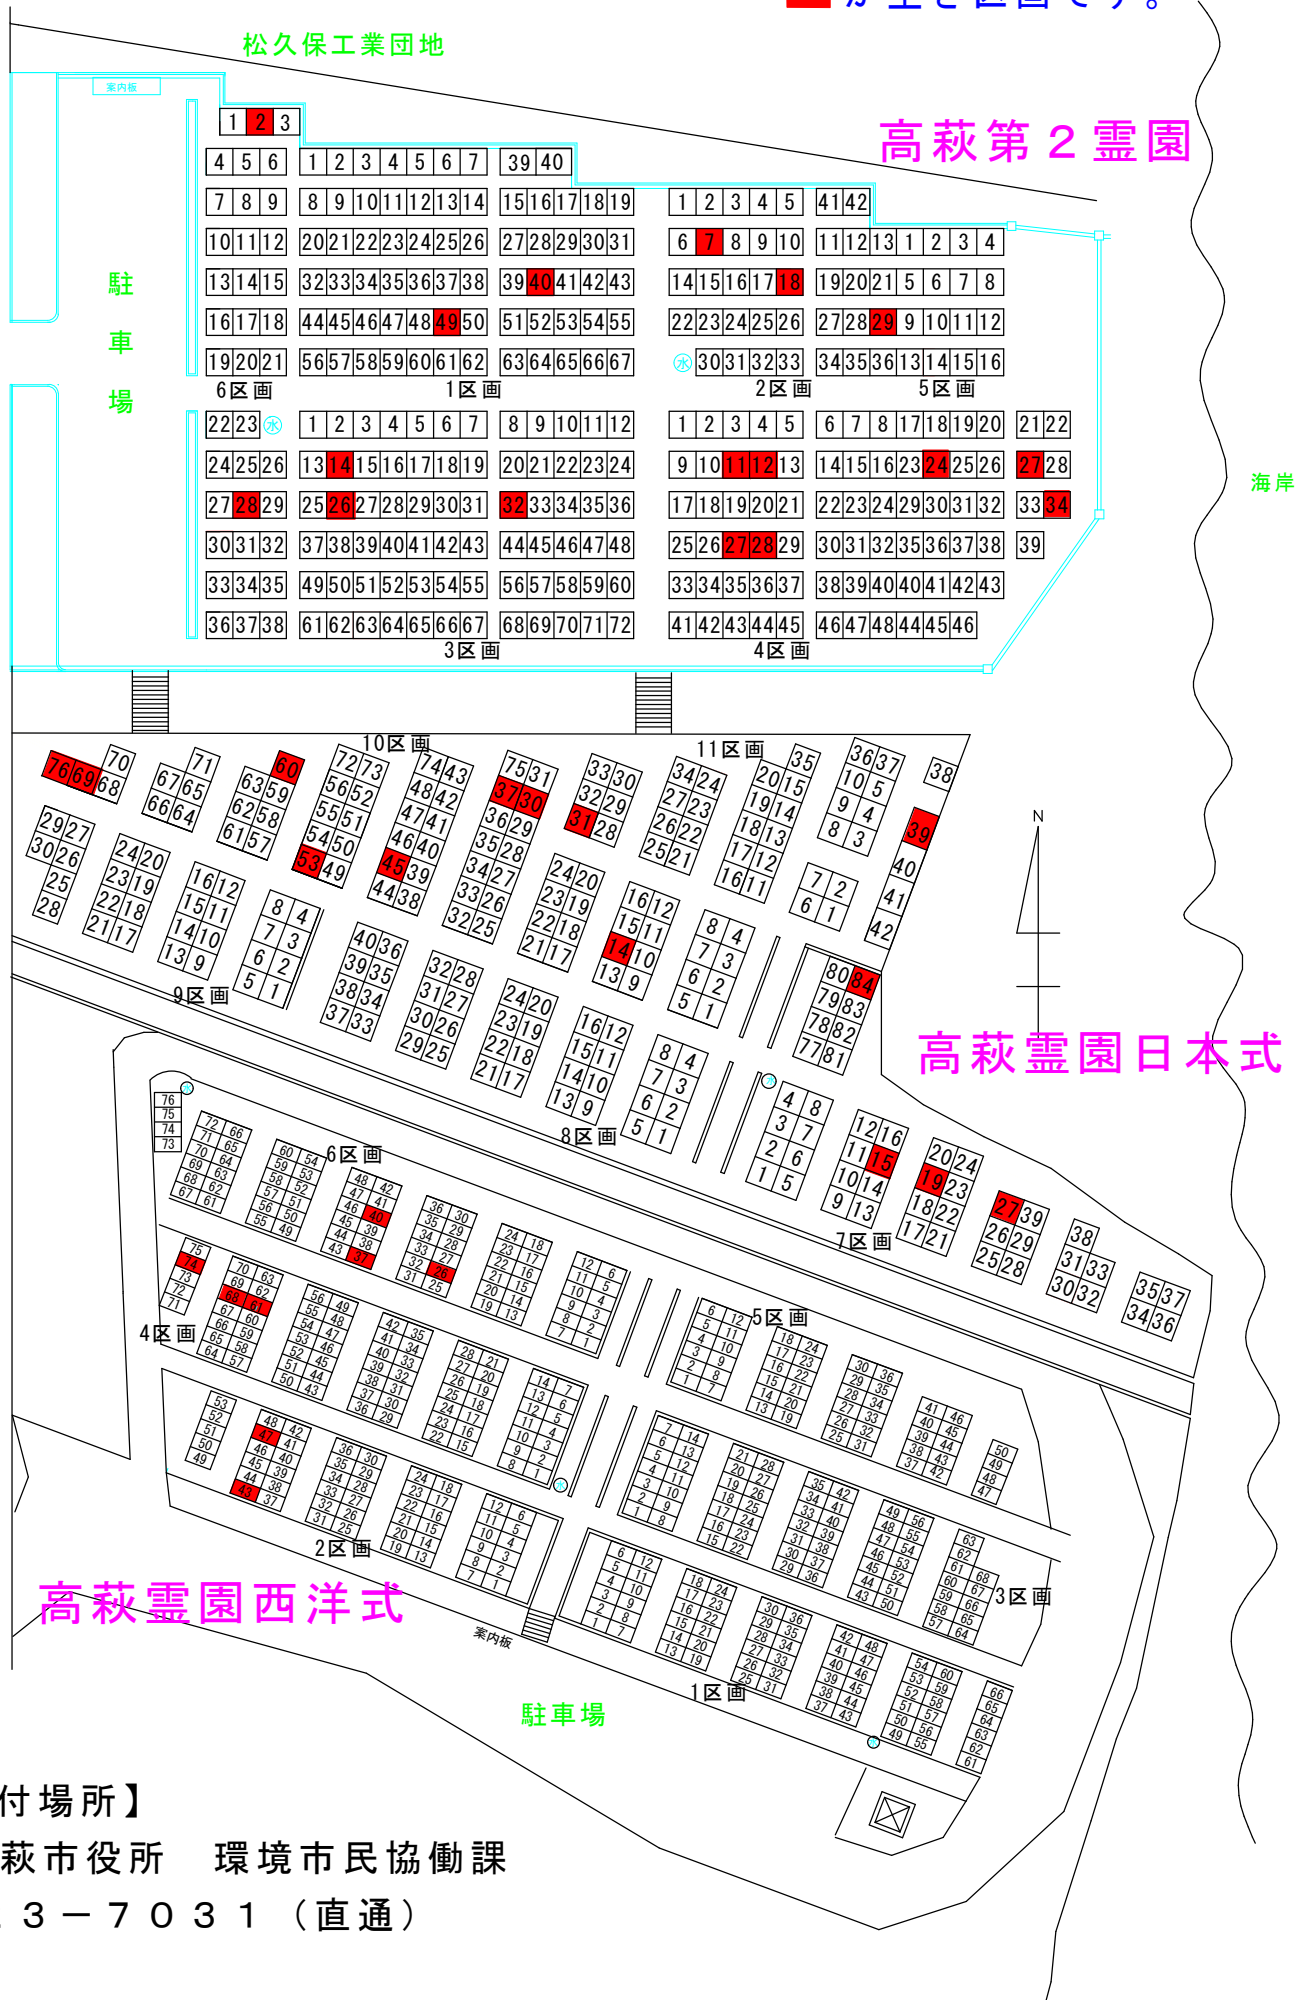

高萩霊園・高萩第2霊園 空き区画 (R8.4.16現在)

高萩霊園 (日本式 14区画・西洋式 8区画)、第2霊園 (日本式 17区画) ■ が空き区画です。

【受付場所】
 高萩市役所 環境市民協働課
 23-7031 (直通)