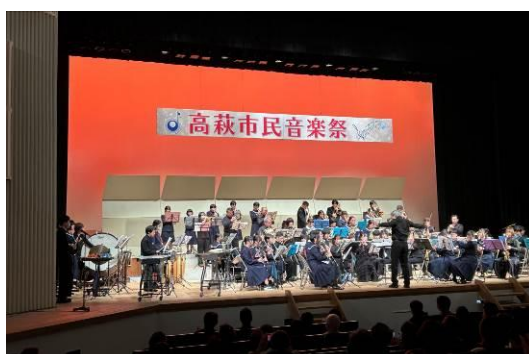

生涯学習情報誌

学びいきいき高萩 2026

子ども文化教室一日体験講座

体力づくり市民歩く会

少年探検講座「高萩の自然を探る」

高萩市民音楽祭

茨城ロボッツ防災バスケ

高萩市はたちの集い